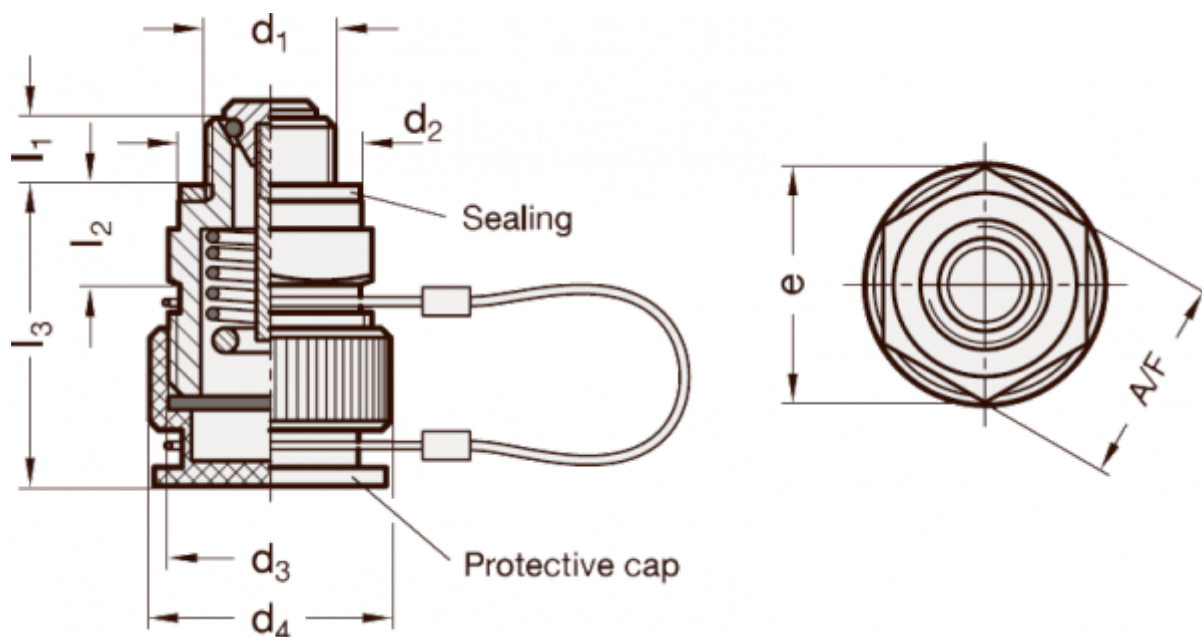

Varenummer: 20880M2415MSK  
Beskrivelse: E+G  
Aftappingsventil GN 880-M24x1.5-MS-K

## Mål

A/F - NV = 30  
d2 = 29  
d4 = 30  
e = 34.7  
Gevind d1 = M24x1.5  
Gevind d3 = M26x1.5  
L1 = 9  
L2 = 12

L3 = 32